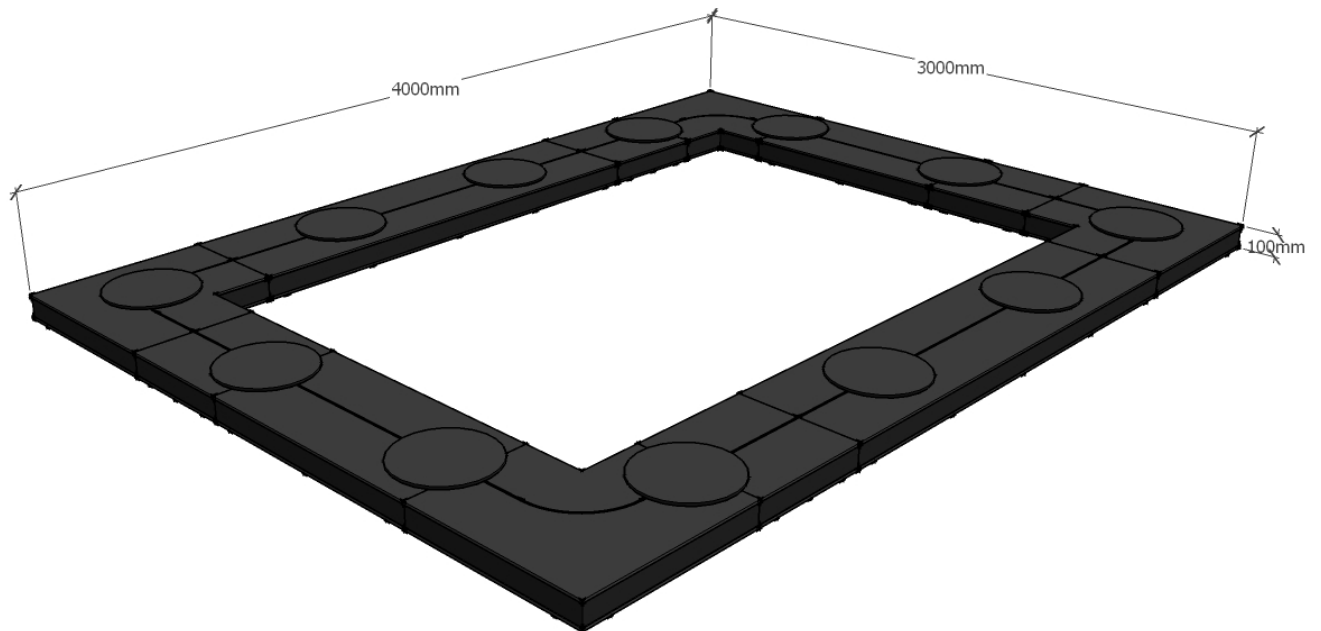

Giant Twin Lane

De basis van deze Route Retour bestaat uit 1 recht deel en 2 einddelen. Tussen de einddelen kunt u naar wens allerlei rechte modules en bochtmodules koppelen. In bijlage 2 vindt u de beschikbare lopende band modules. De Catwalker is 100 cm breed en 10 cm hoog. U huurt of koopt de lopende band inclusief kunststof zwarte presenteerplateaus (Ø 38 cm).

Bijlage 1: Giant Single Lane

Giant Single Lane modules

Bochtmodule: 75 x 75 cm

Rechte delen: 50 x 50 cm, 100 x 50 cm en 200 x 50 cm

Giant Single Lane voorbeeldroute

Lopende band route: 400 x 300 cm (ca. 14 meter presentatielengte)

Bijlage 2: Giant Twin Lane

Giant Twin Lane modules

Bochtmodule: 100 x 100 cm

Eindmodule: 100 x 100 cm

Rechte delen: 100 x 100 cm en 200 x 100 cm

Giant Twin Lane voorbeeldroute

Lopende band route: 200 x 300 cm (ca. 10 meter presentatielengte)