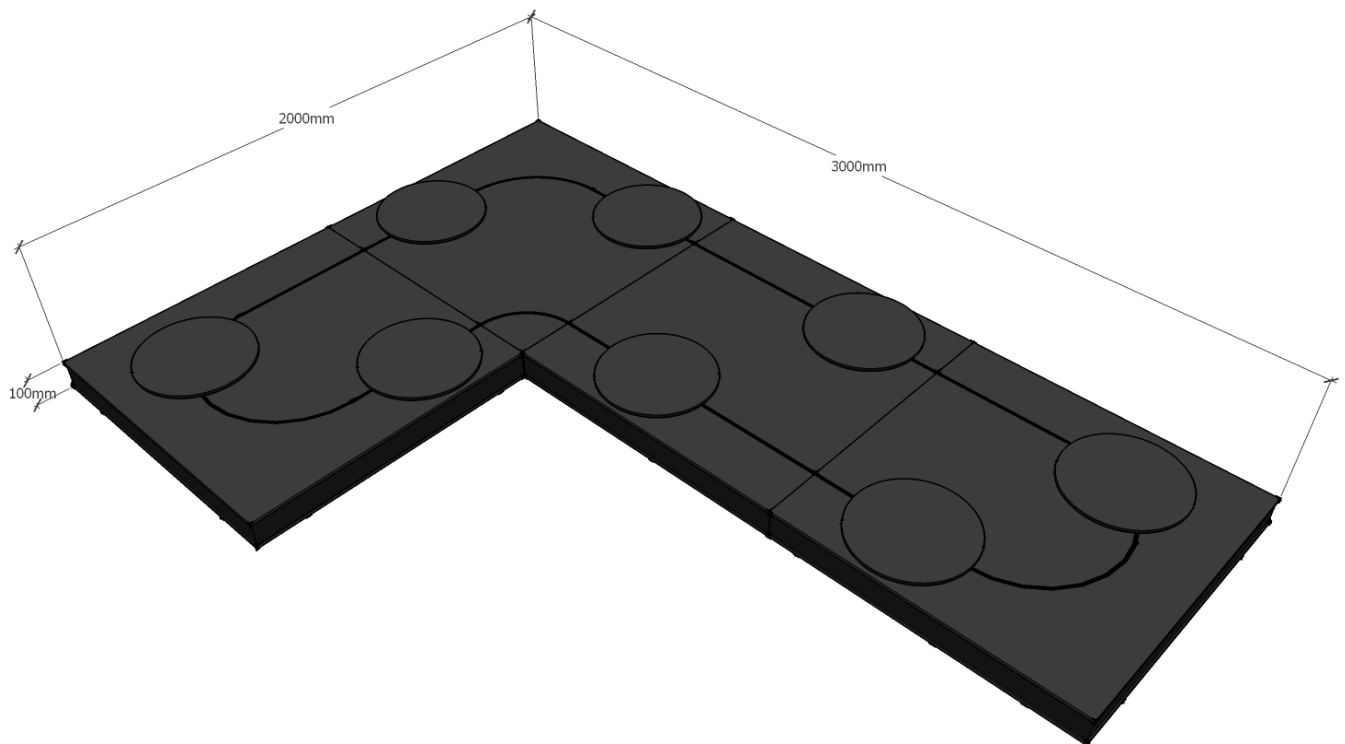

Giant Twin Lane

De basis van deze Route Retour bestaat uit 1 recht deel en 2 einddelen. Tussen de einddelen kunt u naar wens allerlei rechte modules en bochtmodules koppelen. In bijlage 2 vindt u de beschikbare lopende band modules. De Catwalker is 100 cm breed en 10 cm hoog. U huurt of koopt de lopende band inclusief kunststof zwarte presenteerplateaus (Ø 38 cm).

Bijlage 1: Giant Single Lane

Giant Single Lane modules

Bochtmodule: 75 x 75 cm

Rechte delen: 50 x 50 cm, 100 x 50 cm en 200 x 50 cm

Giant Single Lane voorbeeldroute

Lopende band route: 400 x 300 cm (ca. 14 meter presentatielengte)

Bijlage 2: Giant Twin Lane

Giant Twin Lane modules

Bochtmodule: 100 x 100 cm

Eindmodule: 100 x 100 cm

Rechte delen: 100 x 100 cm en 200 x 100 cm

Giant Twin Lane voorbeeldroute

Lopende band route: 200 x 300 cm (ca. 10 meter presentatielengte)