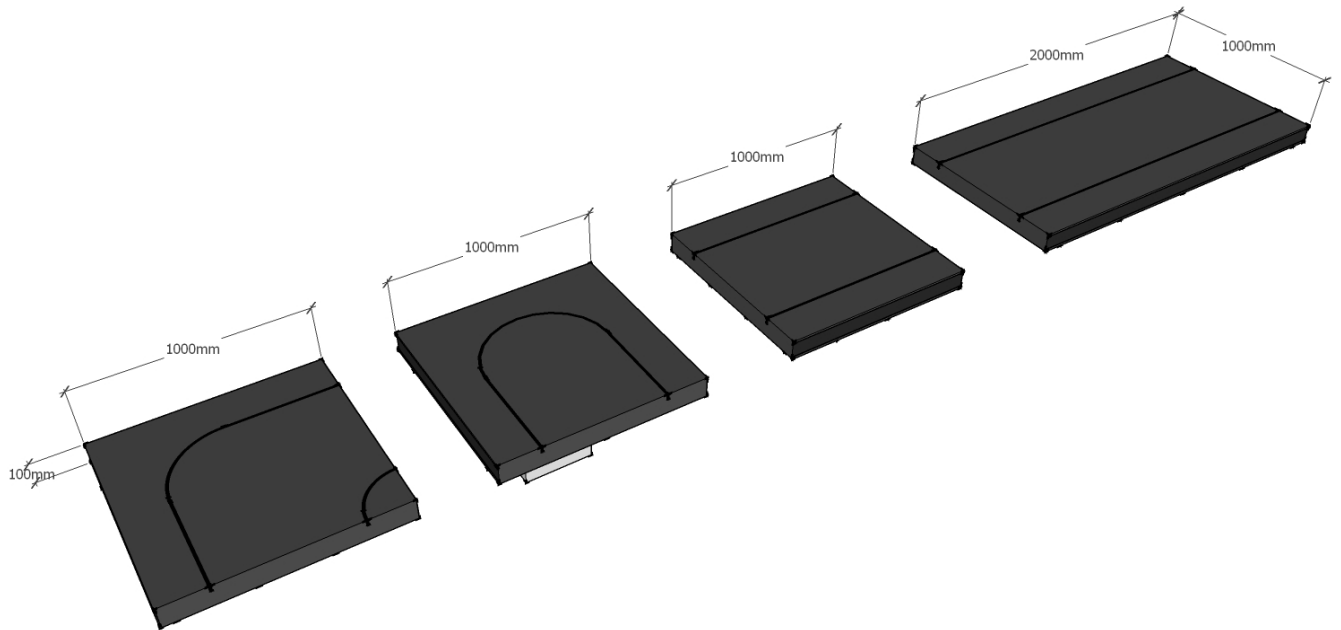

Bijlage 1: Giant Single Lane

Giant Single Lane modules

Bochtmodule: 75 x 75 cm

Rechte delen: 50 x 50 cm, 100 x 50 cm en 200 x 50 cm

Giant Single Lane voorbeeldroute

Lopende band route: 400 x 300 cm (ca. 14 meter presentatielengte)

Bijlage 2: Giant Twin Lane

Giant Twin Lane modules

Bochtmodule: 100 x 100 cm

Eindmodule: 100 x 100 cm

Rechte delen: 100 x 100 cm en 200 x 100 cm

Giant Twin Lane voorbeeldroute

Lopende band route: 200 x 300 cm (ca. 10 meter presentatielengte)