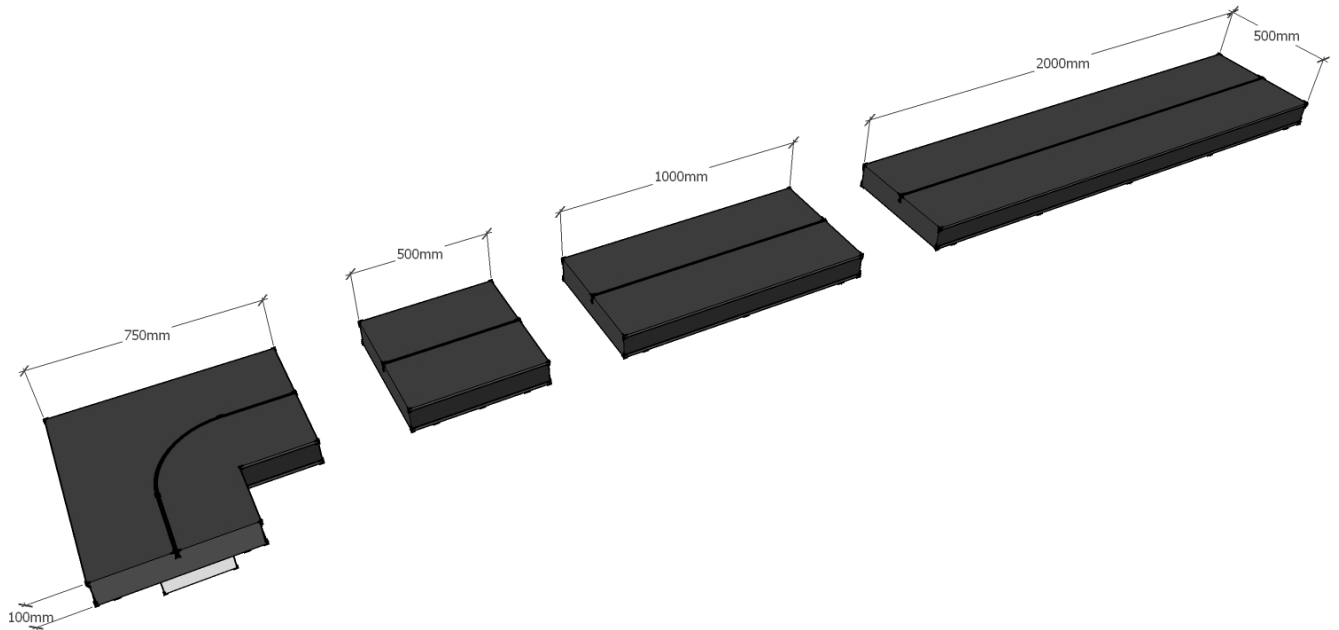

Giant Twin Lane

De basis van deze Route Retour bestaat uit 1 recht deel en 2 einddelen. Tussen de einddelen kunt u naar wens allerlei rechte modules en bochtmodules koppelen. In bijlage 2 vindt u de beschikbare lopende band modules. De Catwalker is 100 cm breed en 10 cm hoog. U huurt of koopt de lopende band inclusief kunststof zwarte presenteerplateaus (Ø 38 cm).

Bijlage 1: Giant Single Lane

Giant Single Lane modules

Bochtmodule: 75 x 75 cm

Rechte delen: 50 x 50 cm, 100 x 50 cm en 200 x 50 cm

Giant Single Lane voorbeeldroute

Lopende band route: 400 x 300 cm (ca. 14 meter presentatielengte)

Bijlage 2: Giant Twin Lane

Giant Twin Lane modules

Bochtmodule: 100 x 100 cm

Eindmodule: 100 x 100 cm

Rechte delen: 100 x 100 cm en 200 x 100 cm

Giant Twin Lane voorbeeldroute

Lopende band route: 200 x 300 cm (ca. 10 meter presentatielengte)